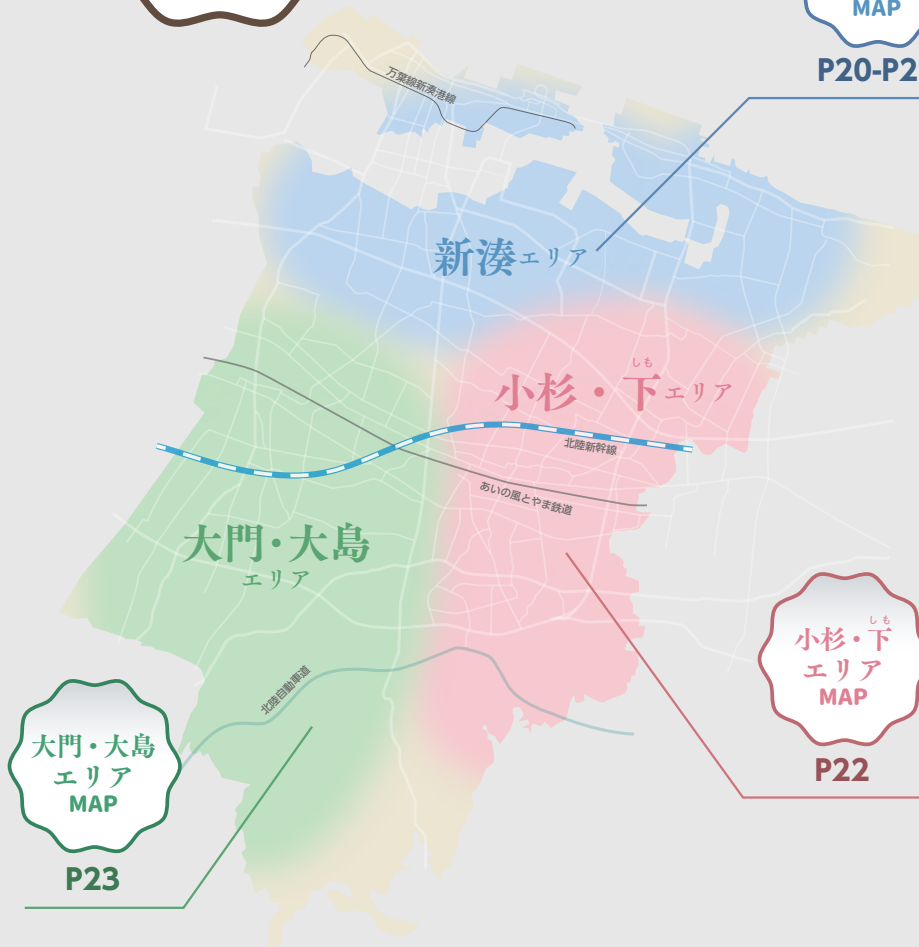

小杉・下
エリア
MAP

P22

大門・大島
エリア
MAP

P23

射水市の各地区を3つのエリアに分類したMAPです