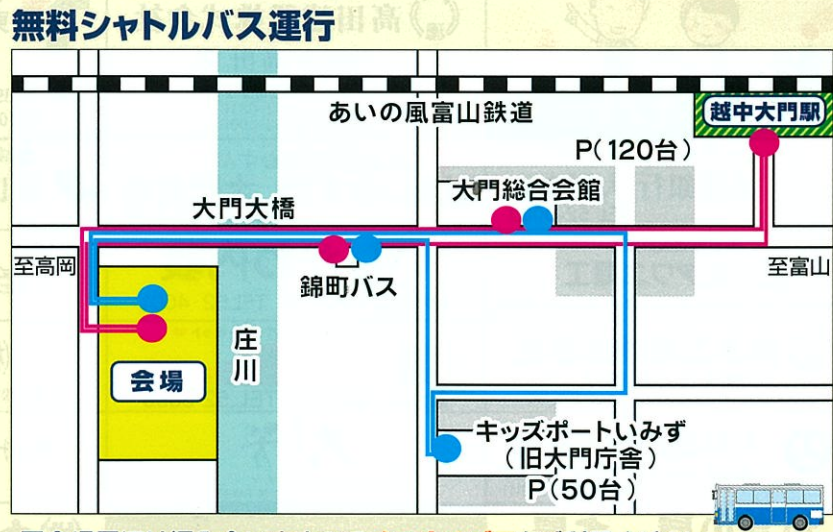

ボランティア協力企業

会場案内図

会場へのアクセス

■会場周辺は混み合いますので、シャトルバスをご利用ください。
A・B各コース30分毎に運行しています。

【第1便】Aコース 8:00 越中大門駅発 Bコース 8:00 会場発
【最終便】Aコース 16:00 会場発 Bコース 16:10 会場発

■越中大門駅から …徒歩で約20分 ■北陸自動車道小杉ICから …車で約20分
■高岡駅から …車で約10分 ■富山空港から …車で約40分
■新高岡駅から …車で約10分

- ① 総合案内 ② 飲食エリア ③ 自由風揚げ広場A
- ④ 風揚げ競技場・自由風揚げ広場B ⑤ 各種団体・企業
- ⑥ 風病院 ⑦ 本部 ⑧・⑨ 自治会 ●ムズムズふあふあ トイレ

※自由風揚げ広場Bは自然状況によってエリア範囲の変更あり。

一注意事項一

・風は急に落下してくる危険があります。常に頭上を注視し、ご注意ください。
・風揚げを観望される方は、競技会場の外でご覧ください。
・決められた場所以外 (特に新幹線の高架がある第3駐車場から南側) では、重大な事故を引き起こすおそれがあるため、風揚げを行わないでください。
・風揚げ会場で事故が発生した場合は、イベント保険の範囲内で行いますが、それ以外には責任を負いません。疾病・傷害などについて応急処置は行います。
・駐車場内での物損事故は、主催者側は一切責任を負いません。
・飲酒運転は、絶対にしないでください。また、運転しない方も過度の飲酒は事故やケガにつながるため控えてください。